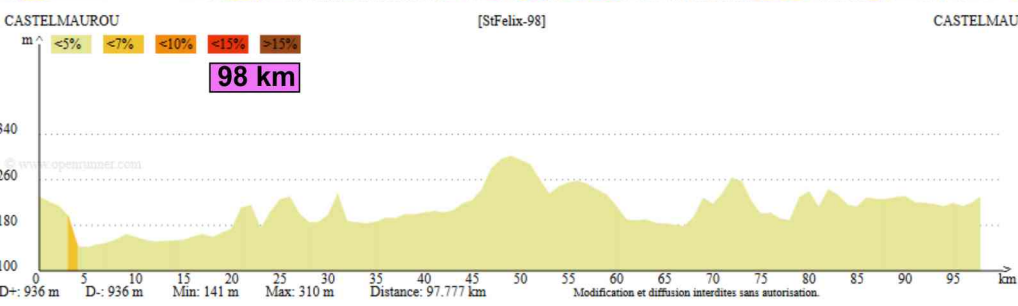

Circuit de St FELIX - Vent VA

Distance: 98 km - D+: 900 m

Circuit allégé par CAMBIAC

Distance: 81 km - D+ : 800 m

Castelpiaube

TOULOUSE

St Félix Lauragais

98 km