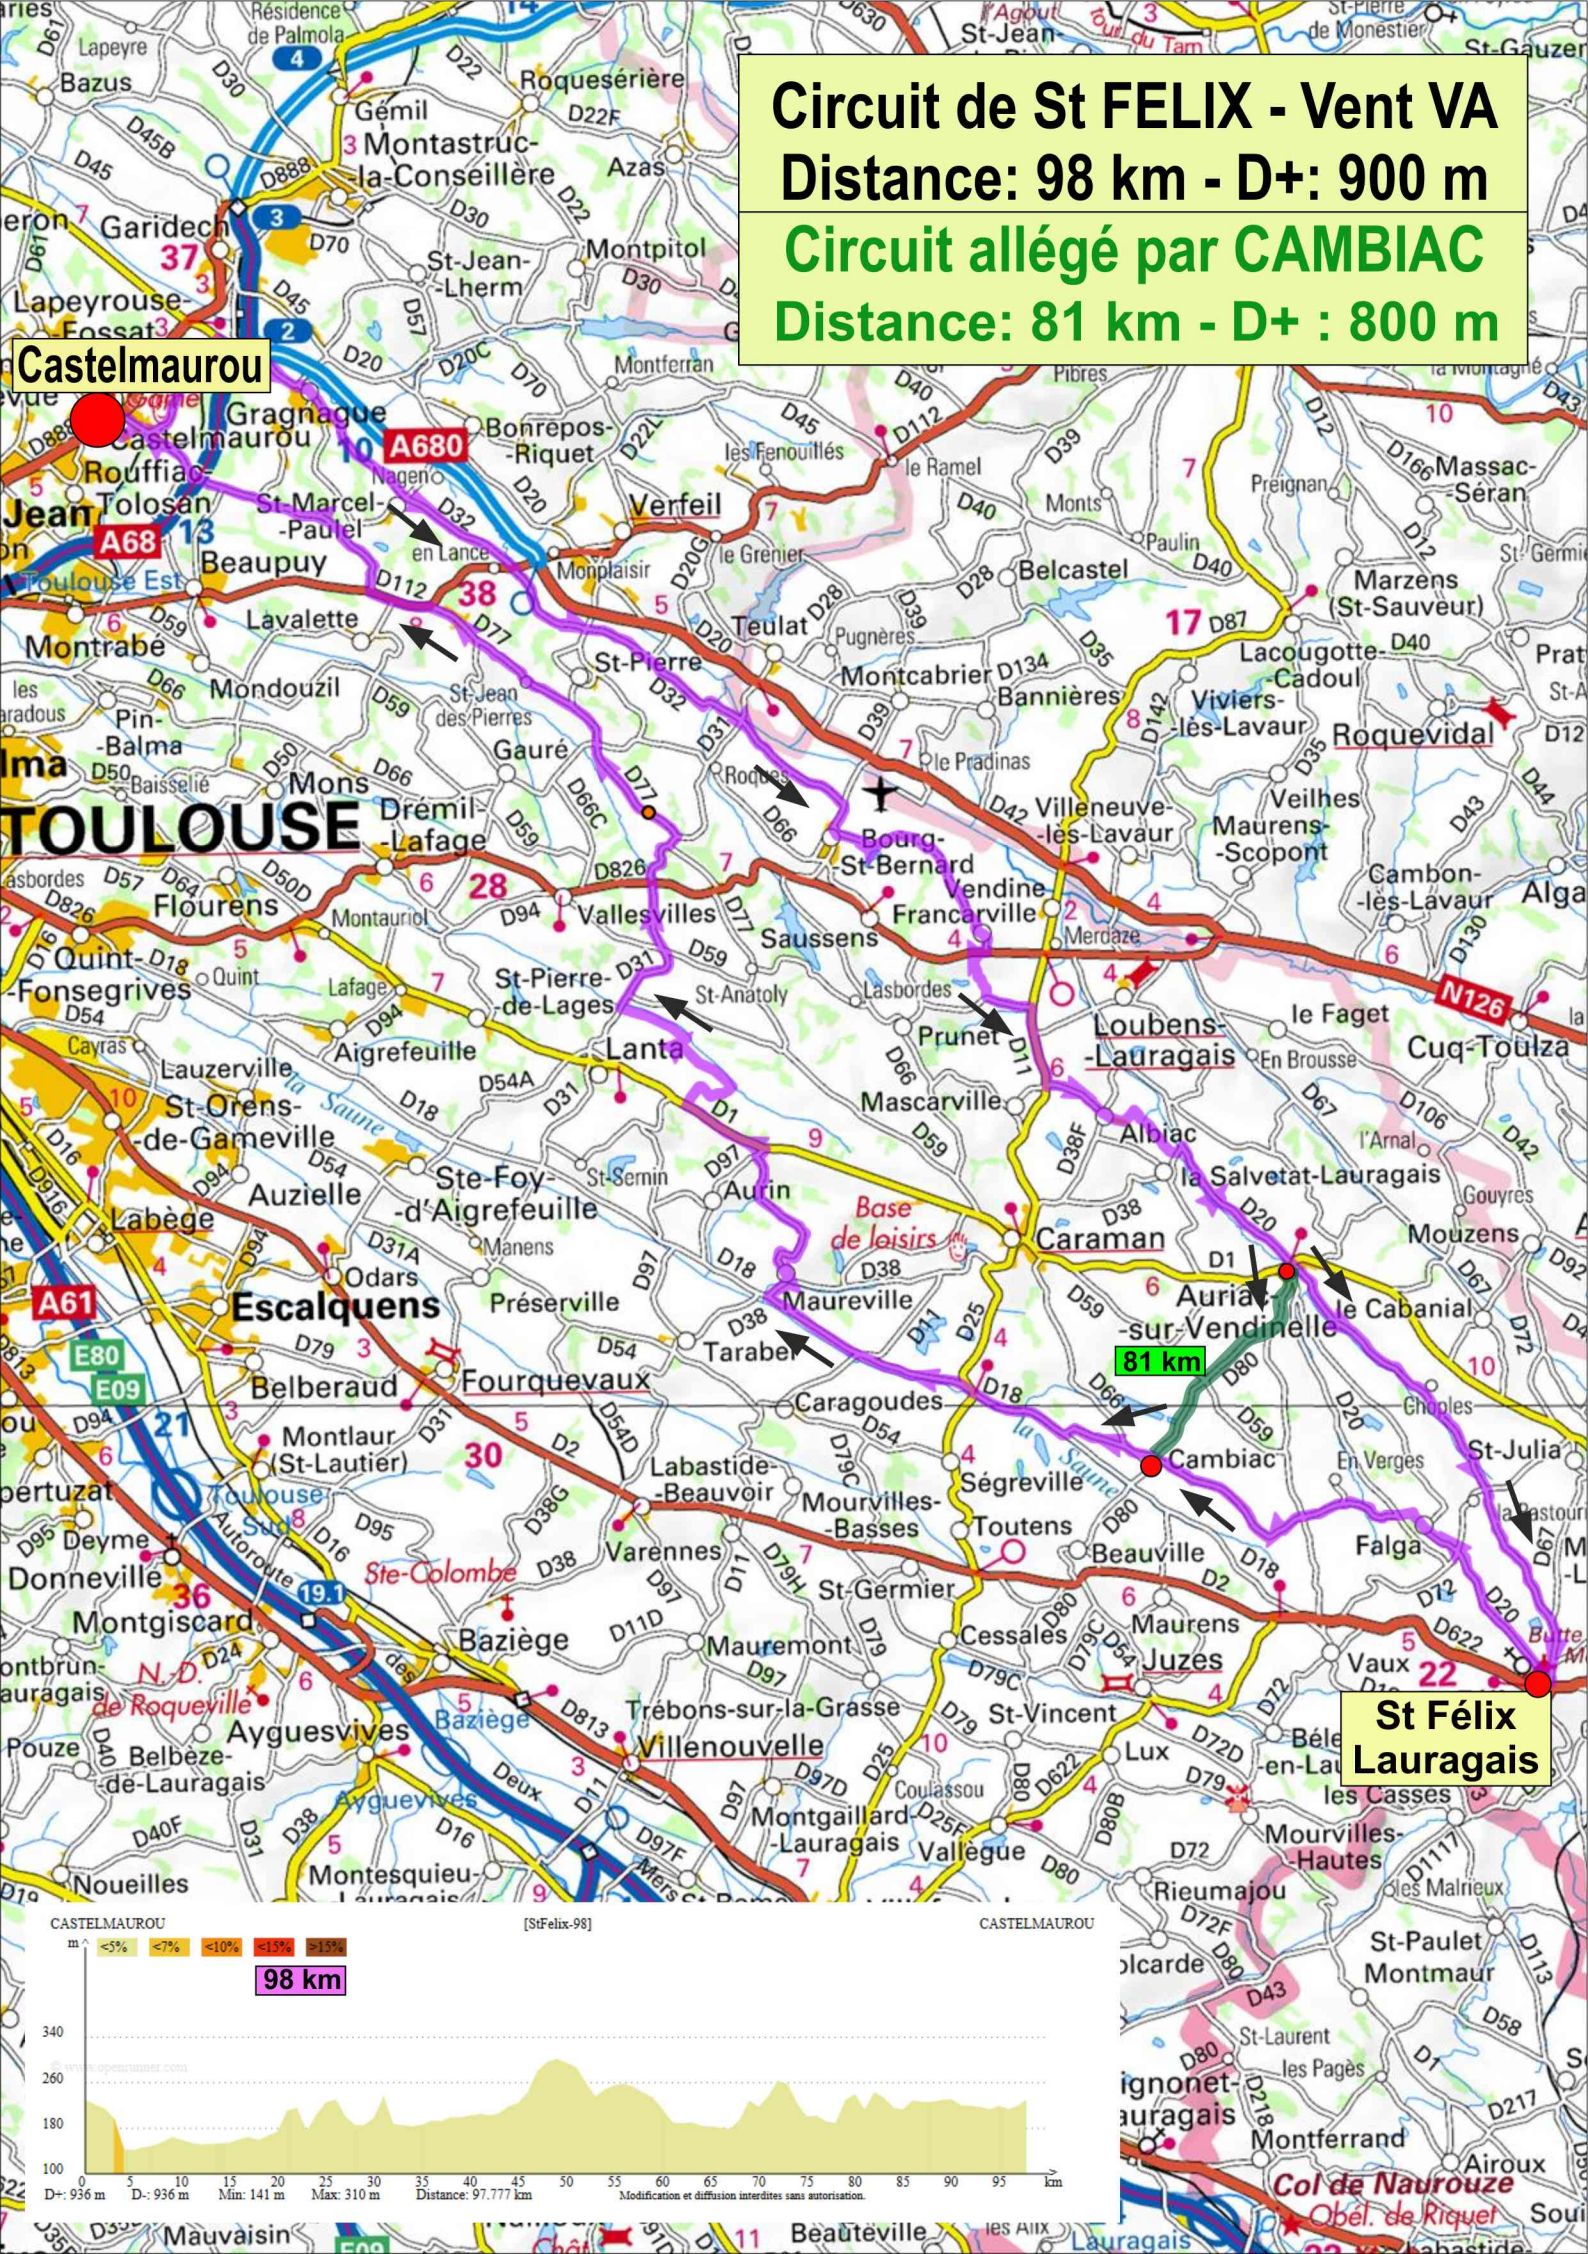

Circuit de St FELIX - Vent VA

Distance: 98 km - D+: 900 m

Circuit allégé par CAMBIAC

Distance: 81 km - D+ : 800 m

Castelpiaube

TOULOUSE

St Félix Lauragais